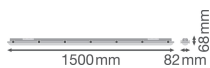

Scheda tecnica Confezione Multipack 6x Ledvance Stagna LED Stagna 46W 5750lm - 830 Luce Calda - | 150cm

[Visualizza il prodotto](#)

Dati tecnici

SKU	258866
EAN	8719157077019
Marca	Ledvance
Nome del fabbricante	Multipack 6x DP 1500 46W 830 IP65 GY
Garanzia Totale di Lampadadiretta	5 anni
Vita Media Utile (ora)	50000

Informazioni tecniche

Tecnologia	LED Integrato
Sostituto (Watt)	2x58
Potenza Lampada	46
Voltaggio (V)	220-240
Dimmerabile	Non dimmerabile
Colore Chiaro	Bianco
Codice Colore	830 Bianco Caldo
Colore della Luce (Kelvin)	3000 Bianco Caldo
Indice di Resa Cromatica (Ra)	80-89 - Buona resa cromatica
Impostazione del Colore	Colore unico
Flusso Luminoso (Lumen)	5750
Efficienza (Lm/W)	125
Lampadina inclusa	Sì
Lunghezza	150cm
Tipo di Prodotto	Reglette Stagne LED

Dimensioni

Lunghezza (mm)	1500
Larghezza (mm)	82
Altezza (mm)	68

Informazioni sul sensore

Tipo di sensore	Nessun sensore
-----------------	----------------

Perché scegliere Lampadadiretta?

Specialista dell'illuminazione