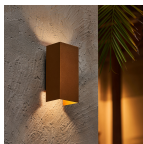

Scheda tecnica D'Lite Luce Da Parete
Aurora Aluminium Rame Up & Down
6.5W 500lm - 830-840 CCT | IP54

[Visualizza il prodotto](#)

Dati tecnici

SKU	258673
EAN	8719157075343
Marca	D'Lite
Nome del fabbricante	D'Lite Wall Light Aurora Aluminium Copper Up & Down 6.5W 500lm - 830-840 CCT IP54
Garanzia Totale di Lampadadiretta	2 anni
Vita Media Utile (ora)	30000

Informazioni tecniche

Tecnologia	LED Integrato
Voltaggio (V)	220-240
Potenza Lampada	6.5
Dimmerabile	Non dimmerabile
Codice Colore	830 Bianco Caldo, 840 Bianco Freddo
Colore della Luce (Kelvin)	3000 Bianco Caldo, 4000 Bianco Freddo
Indice di Resa Cromatica (Ra)	80-89 - Buona resa cromatica
Colore Chiaro	Bianco
Impostazione del Colore	CCT
Flusso Luminoso (Lumen)	500
Efficienza (Lm/W)	120
Inclinabile	No