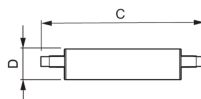

Scheda tecnica Philips Corepro LED Linear R7s 118mm
14W 2000lm - 840 Bianco Freddo | Dimmerabile -
Sostitutiva 120W

[Visualizza il prodotto](#)

Dati tecnici

SKU	231200
EAN	8718696714065
Marca	Philips
Nome del fabbricante	CorePro LED linear D 14-120W R7S 118 840
Quantità confezione bulk	1
Garanzia Totale di Lampadadiretta	2 anni
Classe efficienza energetica	D
Vecchia classe efficienza energetica	A++
Vita Media Utile (ora)	15000

Informazioni tecniche

Tecnologia	LED
Tipo di Prodotto	R7s LED
Sostituto (Watt)	120
Potenza Lampada	14
Dimmerabile	Sì, dimmerabile
Attacco	R7s
Codice Colore	840 Bianco Freddo
Colore della Luce (Kelvin)	4000 Bianco Freddo
Indice di Resa Cromatica (Ra)	80-89 - Buona resa cromatica
Colore Chiaro	Bianco
Impostazione del Colore	Colore unico

Flusso Luminoso (Lumen)	2000
Efficienza (Lm/W)	142.9
Tipo di sensore	Nessun sensore

Info prodotto

EOC8	71406500
Product Serie	CorePro

Dimensioni

Lunghezza (mm)	118
Diametro (mm)	29
Forma	A doppio attacco

Perché scegliere Lampadadiretta?