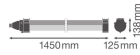

Scheda tecnica Ledvance Stagna  
Reglette Stagna Max PC 43W 6500lm -  
840 Bianco Freddo | 120cm -  
Sostitutiva 2x36W

[Visualizza il prodotto](#)

## Informazioni tecniche

|                               |                              |
|-------------------------------|------------------------------|
| Tecnologia                    | LED Integrato                |
| Sostituto (Watt)              | 2x36                         |
| Potenza Lampada               | 43                           |
| Voltaggio (V)                 | 220-240                      |
| Dimmerabile                   | Non dimmerabile              |
| Colore Chiaro                 | Bianco                       |
| Codice Colore                 | 840 Bianco Freddo            |
| Colore della Luce (Kelvin)    | 4000 Bianco Freddo           |
| Indice di Resa Cromatica (Ra) | 80-89 - Buona resa cromatica |
| Impostazione del Colore       | Colore unico                 |
| Flusso Luminoso (Lumen)       | 6500                         |
| Efficienza (Lm/W)             | 151                          |

|                  |                     |
|------------------|---------------------|
| Fattore Potenza  | >0.70               |
| Lunghezza        | 120cm               |
| Tipo di Prodotto | Reglette Stagne LED |

## Dimensioni

|                |      |
|----------------|------|
| Lunghezza (mm) | 1450 |
| Larghezza (mm) | 125  |
| Altezza (mm)   | 138  |