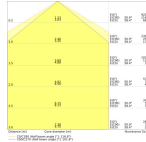

Scheda tecnica Ledvance Dulux-D LED  
7W - 830 Luce Calda - | 4-Pin -  
Sostitutiva 18W

[Visualizza il prodotto](#)

## Dimensioni

|                |       |
|----------------|-------|
| Lunghezza (mm) | 142.8 |
| Diametro (mm)  | 33    |